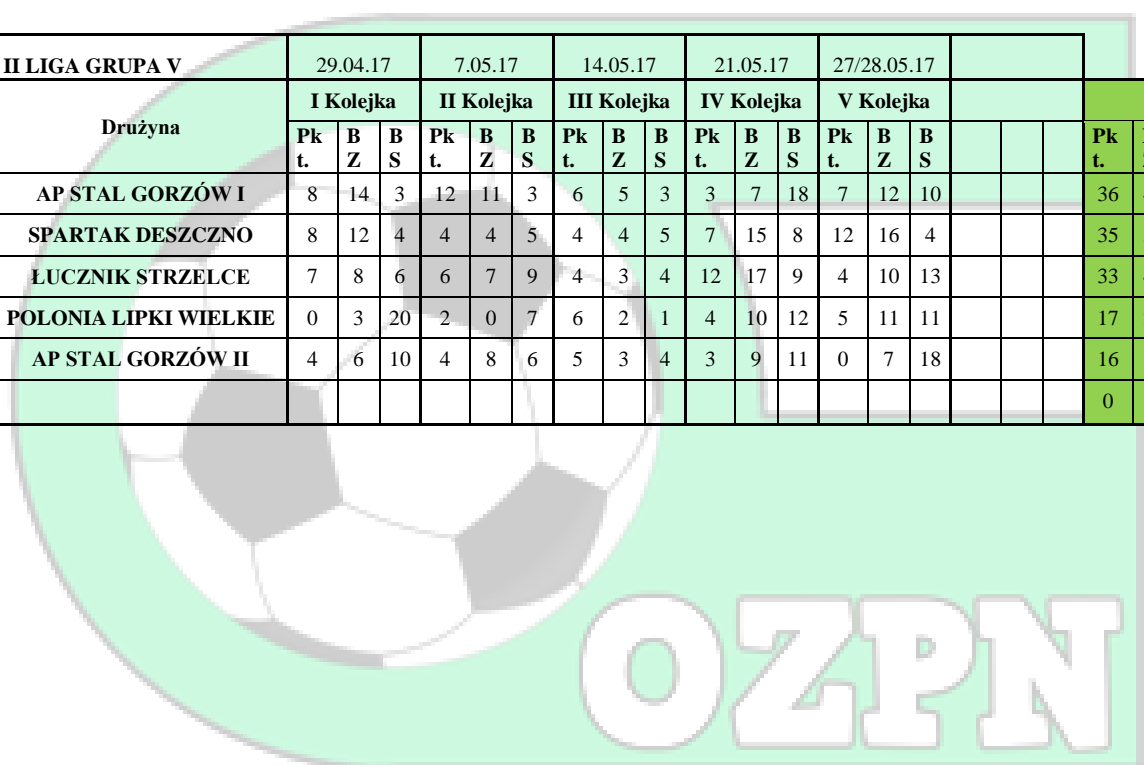

**ZWERYFIKOWANE TABELLE ROZGRYWEK PROWADZONYCH PRZEZ WYDZIAŁ GIER OZPN
GORZÓW Wlkp.**

II LIGA GRUPA IV		6.05.17			13.05.17			20.05.17			30.05.17							RAZEM					
L P	Drużyna	I Kolejka			II Kolejka			III Kolejka			IV Kolejka							P k t.	B Z	B S	BILA NS		
		P k t.	B Z	B S	P k t.	B Z	B S	P k t.	B Z	B S	P k t.	B Z	B S										
1	CZARNI WITNICA	7	12	1	9	11	2	6	11	5	9	19	1						31	53	9	44	
2	JUNIOR II RÓŻANKI	5	3	1	6	5	2	9	11	5	3	8	8						23	27	16	11	
3	ISKRA JANCZEWO	4	4	4	3	2	2	3	5	7	6	7	6						16	18	19	-1	
4	ISKARA GORZÓW	0	0	13	0	0	11	0	3	12	0	0	19						0	3	55	-52	
5																			0	0	0	0	
6																			0	0	0	0	

II LIGA GRUPA V		29.04.17			7.05.17			14.05.17			21.05.17			27/28.05.17			RAZEM							
L P	Drużyna	I Kolejka			II Kolejka			III Kolejka			IV Kolejka			V Kolejka							P k t.	B Z	B S	BILA NS
		P k t.	B Z	B S	P k t.	B Z	B S	P k t.	B Z	B S	P k t.	B Z	B S	P k t.	B Z	B S								
1	AP STAL GORZÓW I	8	14	3	12	11	3	6	5	3	3	7	18	7	12	10			36	49	37	12		
2	SPARTAK DESZCZNO	8	12	4	4	4	5	4	4	5	7	15	8	12	16	4			35	51	26	25		
3	ŁUCZNIK STRZELCE	7	8	6	6	7	9	4	3	4	12	17	9	4	10	13			33	45	41	4		
4	POLONIA LIPKI WIELKIE	0	3	20	2	0	7	6	2	1	4	10	12	5	11	11			17	26	51	-25		
5	AP STAL GORZÓW II	4	6	10	4	8	6	5	3	4	3	9	11	0	7	18			16	33	49	-16		
6																			0	0	0	0